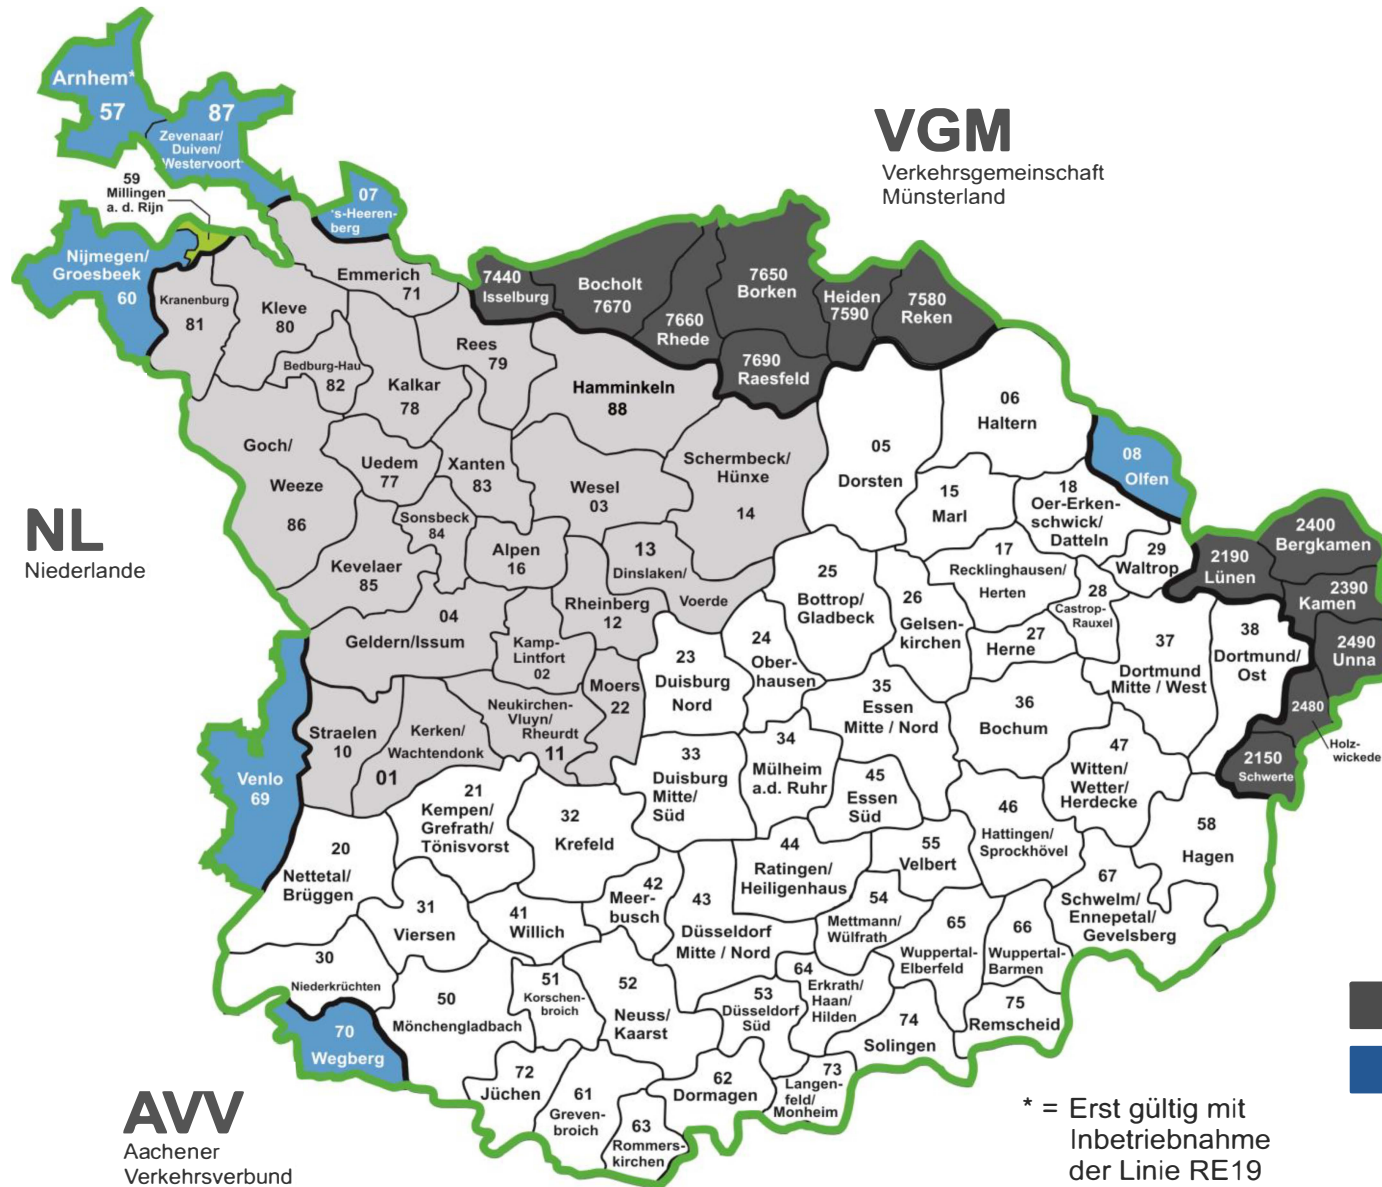

Hier ist dein SchokoTicket gültig.

= Preisstufe D

 = VRR-Tarif gilt auf allen
Linien nur im Übergang.

 = VRR-Tarif gilt nur auf
bestimmten Linien und
nur im Übergang.